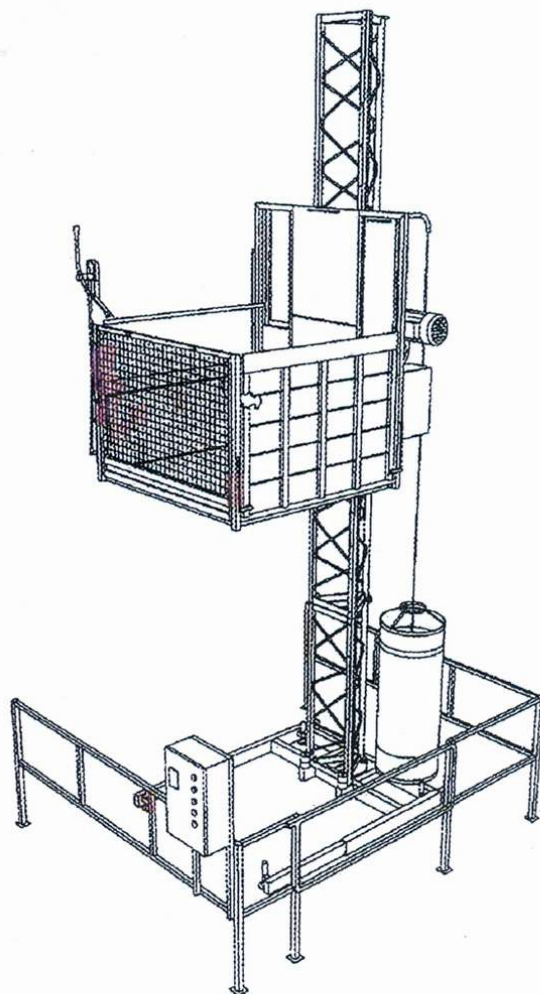

SCANCLIMBER® M600

SCANCLIMBER® M600

Реечный грузовой подъемник

Технические данные	M600
Транспортный вес	600 кг
Скорость подъема	24 м/мин .
Высота подъема с анкерровкой мачты	100 м
Высота мачтовой секции	1,5 м
Макс. свободностоящая высота	9,0 м
Расстояние между анкерами	7,5 м
Аварийный тормоз	UC-3.0 A
Размеры кабины:	
♦ ширина	1,5 м
♦ длина	1,5 м
♦ высота перилы	1,1 м
Электрические данные:	
♦ эл. подключение	3-фаз, 400 В, 50 Гц
♦ главные предохранители	16 А
♦ двигатель	5,5 кВт