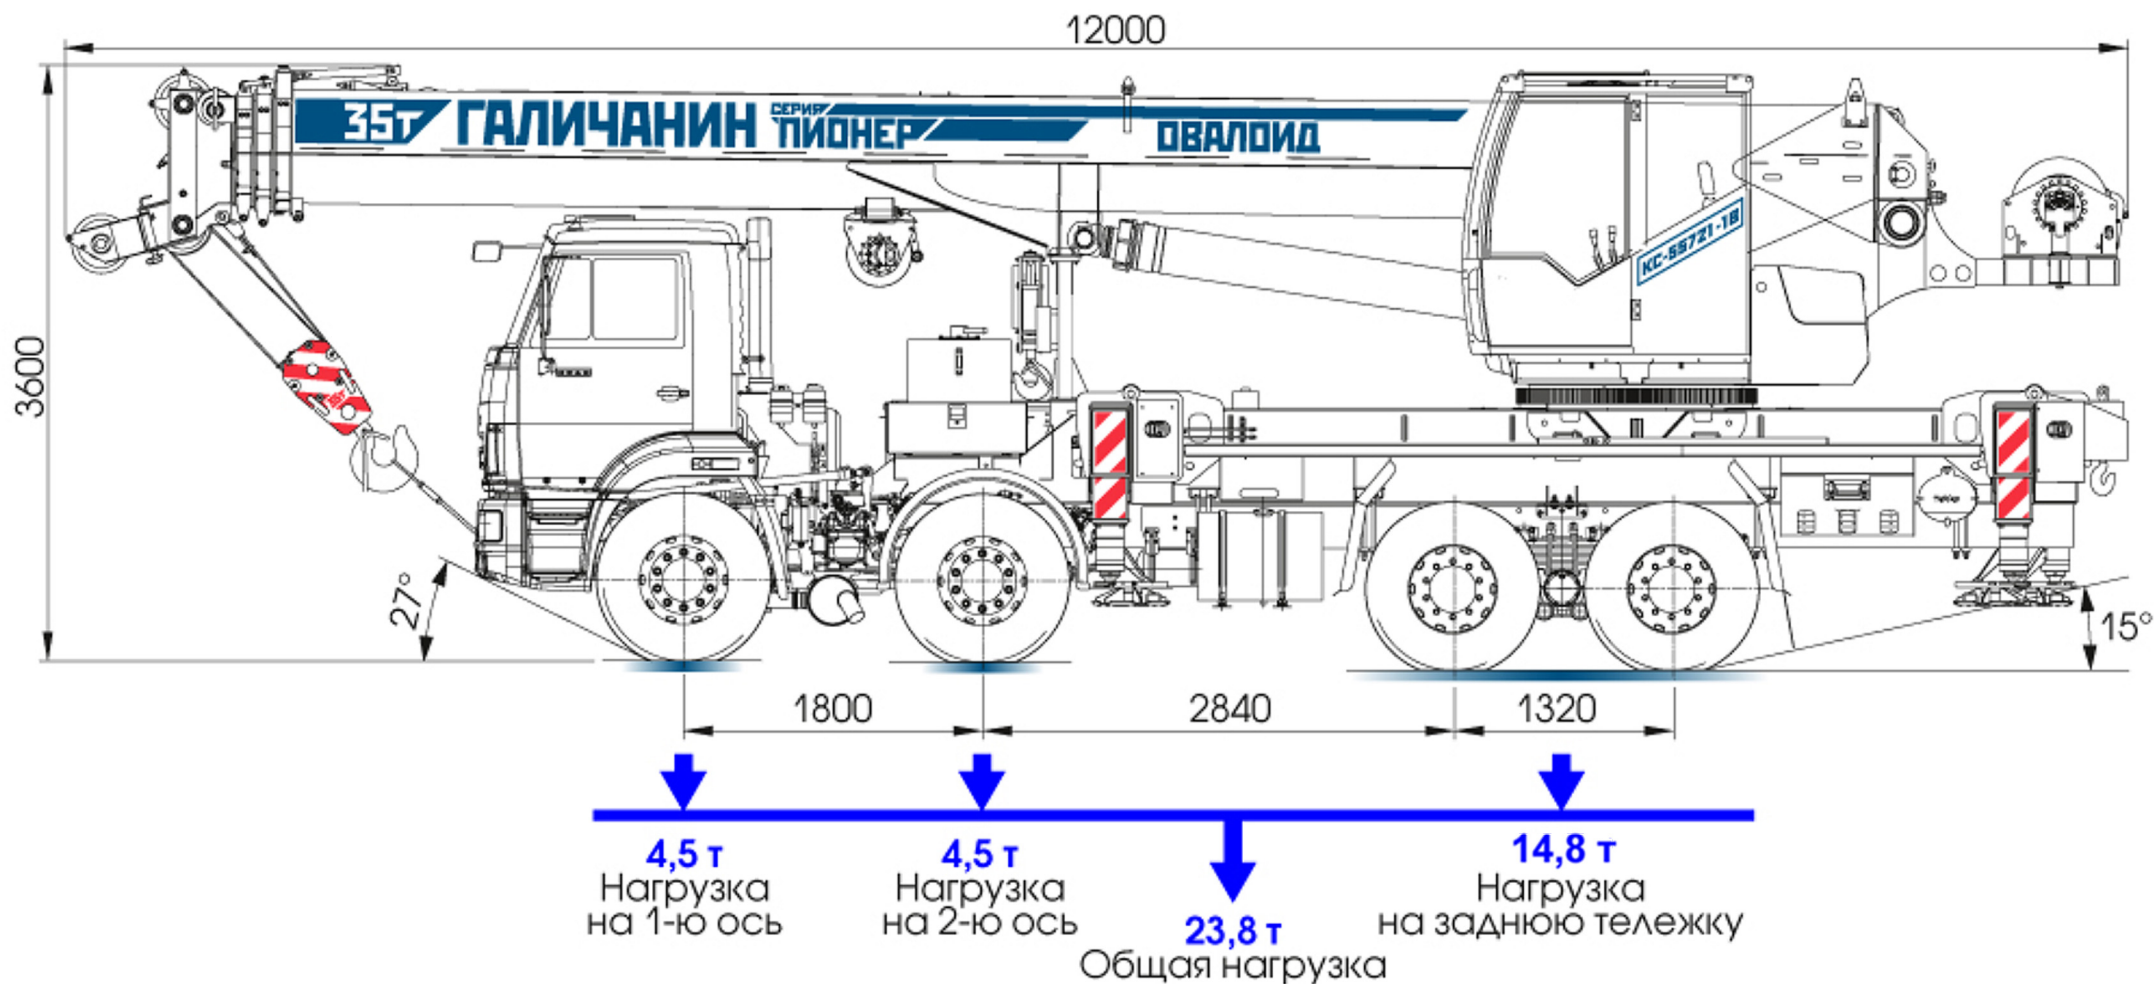

# Автокран КС-55721-1В «ГАЛИЧАНИН» серии «ПИОНЕР» грузоподъемностью 35 тонн

на шасси КАМАЗ-6560 (8х4)

ДЛИНА СТРЕЛЫ